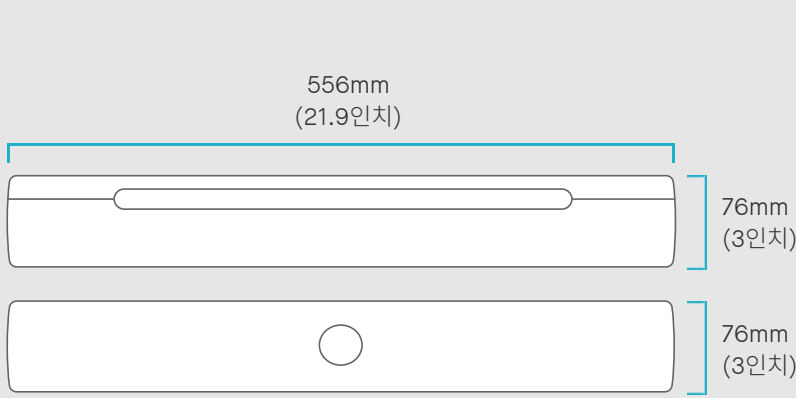

수월한 작동

Neat Bar는 Zoom을 위해 특별히 설계 및 엔지니어링된 작고 기능이 뛰어난 회의 디바이스입니다. Zoom과 직접 연동하여, PC에서 사용하는 것처럼 쉽게 Zoom 회의에 참여할 수 있는 회의실용 디바이스를 설계했습니다. Neat Pad에서 단 한 번의 클릭만으로 사용자가 직접 간단하게 예정된 회의에 참가할 수 있습니다.

Zoom으로 관리 및 지원

* 향후 소프트웨어 업데이트에서 지원

Neat Bar

카메라 및 시스템 LED
가속도계
보안 부팅
Zoom Rooms 소프트웨어
테이블 스탠드, 벽면 장착 및 스크린 장착 하드웨어
온도, 습도, CO2 및 VOC*용 센서

4x 디지털 줌
4056*3040(12mp) 캡처 해상도
120도 수평 시야각
인물 동영상 해상도: 최대 1080p/30fps
콘텐츠 동영상 해상도: 720p/60fps, 1080p/30fps
하드웨어 가속 비디오 인코딩 및 디코딩
자동 인물 프레임링*