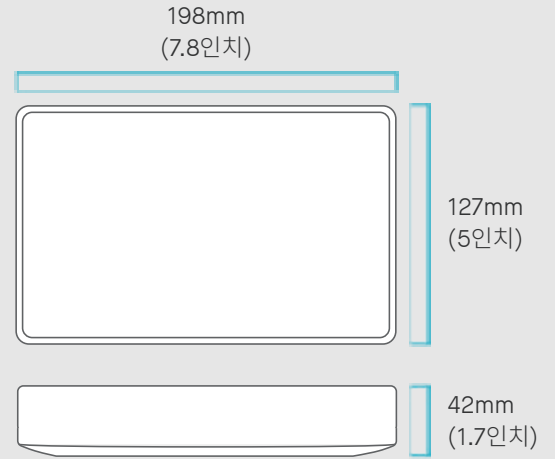

수월한 작동

Neat Bar는 Zoom을 위해 특별히 설계 및 엔지니어링된 작고 기능이 뛰어난 회의 디바이스입니다. Zoom과 직접 연동하여, PC에서 사용하는 것처럼 쉽게 Zoom 회의에 참여할 수 있는 회의실용 디바이스를 설계했습니다. Neat Pad에서 단 한 번의 클릭만으로 사용자가 직접 간단하게 예정된 회의에 참가할 수 있습니다.

Zoom으로 관리 및 지원

* 향후 소프트웨어 업데이트에서 지원

Neat Bar

카메라 및 시스템 LED
가속도계
보안 부팅
Zoom Rooms 소프트웨어
테이블 스탠드, 벽면 장착 및 스크린 장착 하드웨어
온도, 습도, CO2 및 VOC*용 센서

4x 디지털 줌
4056*3040(12mp) 캡처 해상도
120도 수평 시야각
인물 동영상 해상도: 최대 1080p/30fps
콘텐츠 동영상 해상도: 720p/60fps, 1080p/30fps
하드웨어 가속 비디오 인코딩 및 디코딩
자동 인물 프레임링*