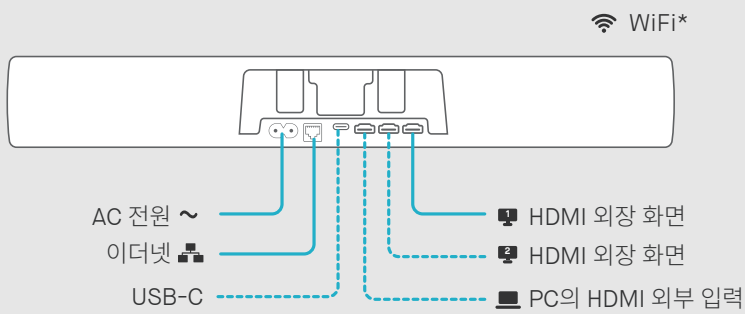

* 향후 소프트웨어 업데이트에서 지원

Neat Bar

카메라 및 시스템 LED
가속도계
보안 부팅
Zoom Rooms 소프트웨어
테이블 스탠드, 벽면 장착 및 스크린 장착 하드웨어
온도, 습도, CO2 및 VOC*용 센서

4x 디지털 줌
4056*3040(12mp) 캡처 해상도
120도 수평 시야각
인물 동영상 해상도: 최대 1080p/30fps
콘텐츠 동영상 해상도: 720p/60fps, 1080p/30fps
하드웨어 가속 비디오 인코딩 및 디코딩
자동 인물 프레임링*

3개의 센서 마이크
엔드 파이어 어레이 형태의 5개 마이크
전용 광각 초음파 트위터
빔포밍
반향 제거
노이즈 억제

Neat Pad

8인치(대각선) 터치 스크린
눈부심 방지, 얼룩 방지 코팅
측면 LED 표시등
마이크 2개*
벽면 장착 및 측면 장착
Zoom Rooms 소프트웨어
WiFi
PoE(Power over Ethernet) 또는
포함된 전원 인젝터로 전원 공급

사용할 실내 규모 지침

Neat Bar는 다음과 같은 공간에서 가장 원활하게 작동합니다.
- 모임 공간(4~6인)
- 소규모/중간 규모 회의실(6~10인)

neat.

www.neat.no