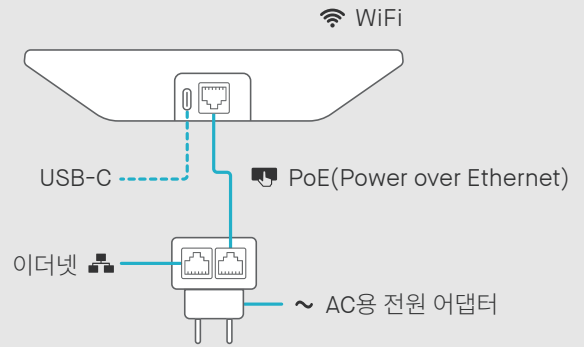

* 향후 소프트웨어 업데이트에서 지원

Neat Bar

카메라 및 시스템 LED
가속도계
보안 부팅
Zoom Rooms 소프트웨어
테이블 스탠드, 벽면 장착 및 스크린 장착 하드웨어
온도, 습도, CO2 및 VOC*용 센서

4x 디지털 줌
4056*3040(12mp) 캡처 해상도
120도 수평 시야각
인물 동영상 해상도: 최대 1080p/30fps
콘텐츠 동영상 해상도: 720p/60fps, 1080p/30fps
하드웨어 가속 비디오 인코딩 및 디코딩
자동 인물 프레임링*

3개의 센서 마이크
엔드 파이어 어레이 형태의 5개 마이크
전용 광각 초음파 트위터
빔포밍
반향 제거
노이즈 억제

Neat Pad

8인치(대각선) 터치 스크린
눈부심 방지, 얼룩 방지 코팅
측면 LED 표시등
마이크 2개*
벽면 장착 및 측면 장착
Zoom Rooms 소프트웨어
WiFi
PoE(Power over Ethernet) 또는
포함된 전원 인젝터로 전원 공급

사용할 실내 규모 지침

Neat Bar는 다음과 같은 공간에서 가장 원활하게 작동합니다.
- 모임 공간(4~6인)
- 소규모/중간 규모 회의실(6~10인)

neat.

www.neat.no