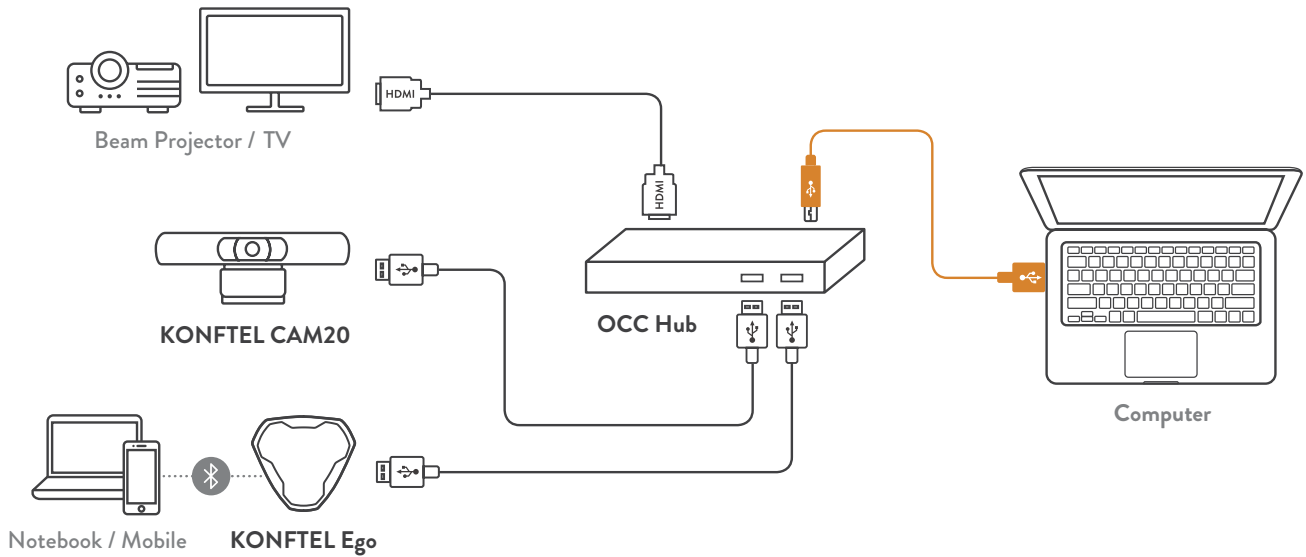

Konftel OCC Hub는 하나의 USB 케이블로 카메라, 오디오 장치, 회의실 화면 등을 통합하여 사용할 수 있도록 하는 솔루션을 제공합니다.

- 20인 이상 회의실
- 특출난 이미지센서 (2.7" 200만 유효 픽셀 처리)
- Full HD 1080p/60 fps
- Pan 170°, Tilt 60°
- 12배 광학 줌
- 시야 72.5° - 6.9°
- USB 3.0
- HDMI
- OmniSound
- 2년 보증기간

데이터 체인 접속

최대 3대의 Konftel 800을 케이블로 데이터 체인 방식으로 간단하게 연결하여 넓은 대형 회의실에서도 풍부한 오디오를 경험할 수 있습니다.

4.3" 터치스크린 인터페이스

4.3" 터치스크린 적용으로 쉽고 빠르게 사용이 가능한 인터페이스를 제공합니다.

One Cable Connection(OCC) Hub

Huddle Room

Standard Room