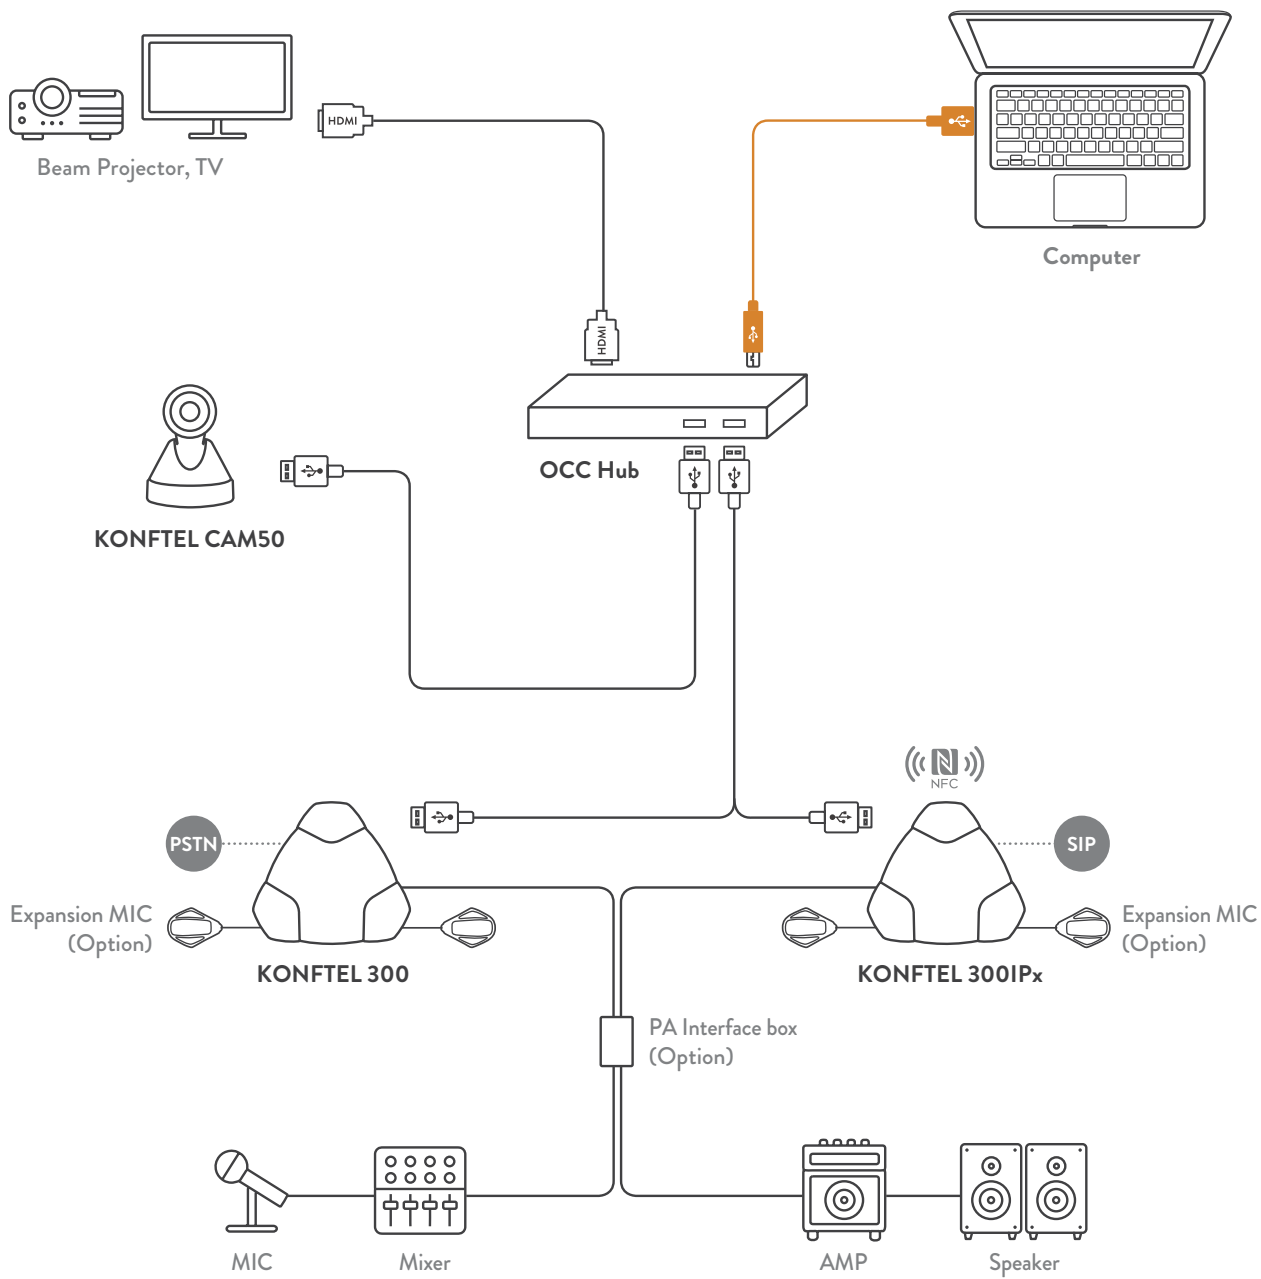

Multifunction Room