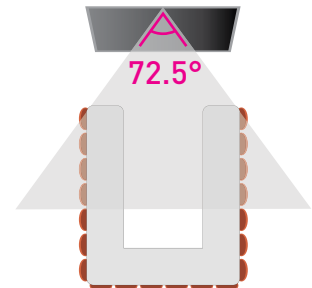

VIDEO PACKAGE

KONFTEL C2055