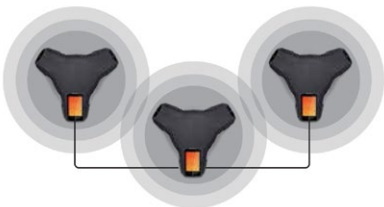

데이터 체인 접속

최대 3대의 Konftel 800을 케이블로 데이터 체인 방식으로 간단하게 연결하여 넓은 대형 회의실에서도 풍부한 오디오를 경험할 수 있습니다.