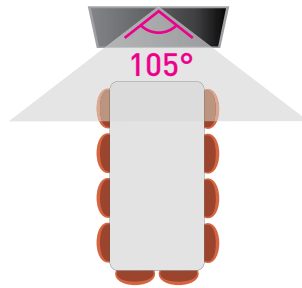

SMALL

최대 6인 회의실

소규모 회의실에서는 카메라를 테이블에 가깝게 배치되어 있어야 합니다.

모든 회의 참가자를 자연스럽게 촬영할 수 있는 넓은 시야를 확보하는 것이 중요합니다. 허들룸 패키지에는 105°시야각을 갖춘 4K 카메라가 포함되어 있으며 WDR 기술은 조명 조건에 관계없이 균형 잡힌 이미지를 제공합니다.

또한 뛰어난 품질의 Konftel Ego 스피커 폰이 함께 제공되어 선명한 오디오를 경험할 수 있습니다.

VIDEO PACKAGE

KONFTEL C20Ego

MEDIUM

최대 12인 회의실

4K 해상도 및 디지털 PTZ (Pan-Tilt-Zoom) 기능이 있는 컨퍼런스 카메라는 중간 규모의 회의실에서도 명확하고 균형잡힌 이미지를 전송합니다. 고품질의 영상에도 해상도의 손실없이 선명한 화질을 구현하고 최대 8배 디지털 줌을 지원합니다.

회의실의 규모가 커지면 더 강력한 스피커 커폰이 필요합니다. 이 패키지에는 Konftel 55 시리즈의 모델이 포함되어 있습니다. Konftel 55 시리즈는 회의실 모든 사람들의 대화를 포착하여 정확하게 전달할 수 있습니다.