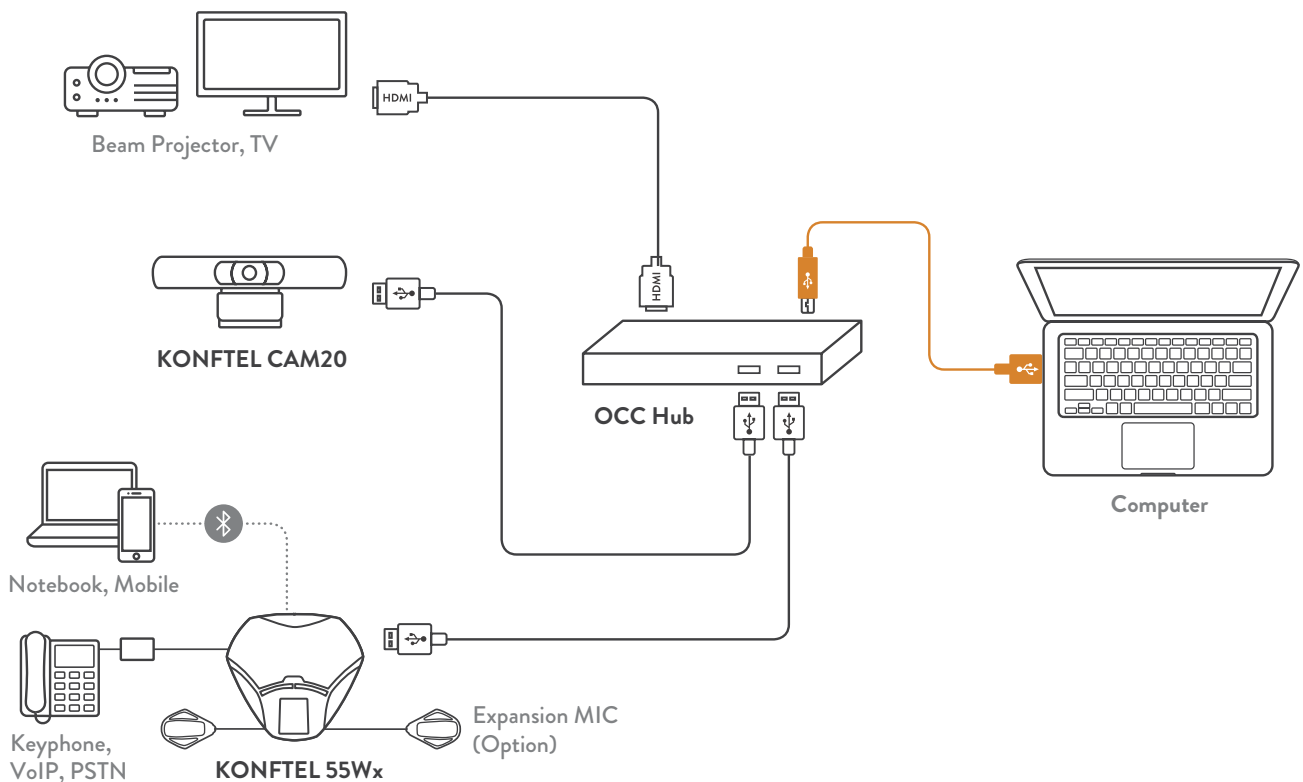

Konftel OCC Hub는 하나의 USB 케이블로 카메라, 오디오 장치, 회의실 화면 등을 통합하여 사용할 수 있도록 하는 솔루션을 제공합니다.

- 20인 이상 회의실
- 특출난 이미지센서 (2.7" 200만 유효 픽셀 처리)
- Full HD 1080p/60 fps
- Pan 170°, Tilt 60°
- 12배 광학 줌
- 시야 72.5° - 6.9°
- USB 3.0
- HDMI
- OmniSound
- 2년 보증기간

데이터 체인 접속

최대 3대의 Konftel 800을 케이블로 데이터 체인 방식으로 간단하게 연결하여 넓은 대형 회의실에서도 풍부한 오디오를 경험할 수 있습니다.

4.3" 터치스크린 인터페이스

4.3" 터치스크린 적용으로 쉽고 빠르게 사용이 가능한 인터페이스를 제공합니다.

One Cable Connection(OCC) Hub

Huddle Room

Standard Room