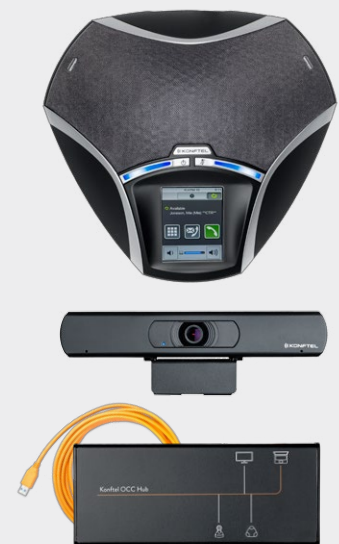

KONFTEL C2055

모든것이 포함된 솔루션

Konftel C2055는 4K 해상도의 Cam20 화상 카메라와 OmniSound® 기술을 탑재한 Konftel 55 제품의 결합으로 Huddle Room 사이즈에 완벽한 솔루션입니다.

Konftel OCC Hub는 하나의 USB 케이블로 카메라, 오디오 장치, 회의실 화면 등을 통합하여 사용할 수 있도록 하는 솔루션을 제공합니다.

Konftel Cam20은 작은 회의실 환경에 최적화되어 있지만 중간 크기의 회의실에도 사용됩니다. 105° 시야는 넓은 영역을 현실 왜곡없이 제공합니다.

- 최대 12인 회의실
- 4K Ultra HD
- 105° 시야
- 간단한 설치
- EPTZ
- 8배 디지털 줌
- USB 3.0
- HDMI
- HDMI 및 USB를 통한 동시 출력 신호
- 2년 보증기간

전송 모니터링

추가로 화면이 필요한 경우 USB를 통한 회의 전송 이외에 카메라의 HDMI 포트를 사용하여 회의 환경을 모니터링 할 수 있습니다.

손실없는 줌 인/아웃

최대 8배의 확대에도 4K 고화질을 유지하며 생생한 회의가 가능합니다.

KONFTEL C5055Wx

비디오 결합의 확장 솔루션

Konftel C5055Wx는 PTZ 회의 카메라 Konftel Cam50과 OmniSound® 기술이 탑재된 Konftel 55Wx 제품의 결합으로 중형 및 대형 회의실에 완벽한 화상 솔루션을 제공합니다.

Konftel OCC Hub는 하나의 USB 케이블로 카메라, 오디오 장치, 회의실 화면 등을 통합하여 사용할 수 있도록 하는 솔루션을 제공합니다.

중대형 회의실에 적합한 PTZ 카메라인 Konftel Cam50은 72.5°의 시야각을 가지며 12배 광학줌을 사용하여 적절한 화면을 제공합니다.

- 최대 20인 회의실
- 특출난 이미지센서 (2.7" 200만 유효 픽셀 처리)
- Full HD 1080p/60 fps
- Pan 170°, Tilt 60°
- 12배 광학 줌
- 시야 72.5° - 6.9°
- USB 3.0
- HDMI
- 간단한 설치
- 2년 보증기간