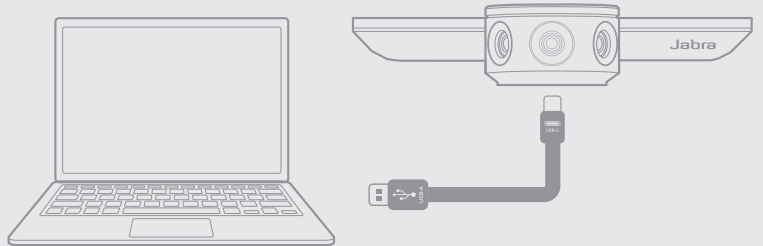

광범위한 호환성

모든 주요 비디오 및 오디오 회의 솔루션과 호환됩니다. Microsoft Teams와 함께 사용하도록 인증을 받았으며, Zoom, Cisco Webex 및 기타 여러 솔루션과 함께 사용 가능합니다.

* 참고: <https://www.jabra.co.kr/footerpages/commercial-claims>

설치 방법

카메라 배치

Jabra PanaCast 벽 마운트를 사용하여 카메라를 TV 모니터 바로 아래에 놓습니다.*
 허들 룸을 가장 자연스럽게 보이기 위해서는 앉아있는 사람의 눈높이에 맞춰 카메라를 설치해야 합니다.

연결 방법

즉시 협업 - 연결만 하면 됩니다

Jabra PanaCast는 모든 주요 비디오 및 오디오 회의 솔루션과 호환되며, 상자에서 꺼내서 바로 사용할 수 있고, 플러그 앤 플레이 기술이 적용되어, 쉽고 빠르게 화상회의가 가능합니다.

기능	혜택	
비디오	180° 화각 Panoramic-4K 품질	왜곡 없는 자연스러운 시야 선명한 화면과 정확한 초점
소프트웨어	Intelligent Zoom Vivid HDR Whiteboard**	자동 화각 조절 기능으로 모든 회의 참석자들이 자동으로 한 화면에 표시됨 다양한 조명 조건에서 비디오 화질 최적화 화이트보드 내용을 실시간으로 캡처하며, 가독성 향상 기능이 내장됨.
쉬운 사용	플러그 앤 플레이 연결 180° 자동 플립	적시 협업 장치가 거꾸로 설치된 경우 비디오 피드 뒤집기 가능
호환성	Microsoft Teams와 함께 사용하도록 인증을 받았으며, Zoom, Cisco Webex 및 기타 여러 솔루션과 함께 작동합니다. jabra.co.kr 에서 호환성에 대한 자세한 정보를 확인하십시오.	  